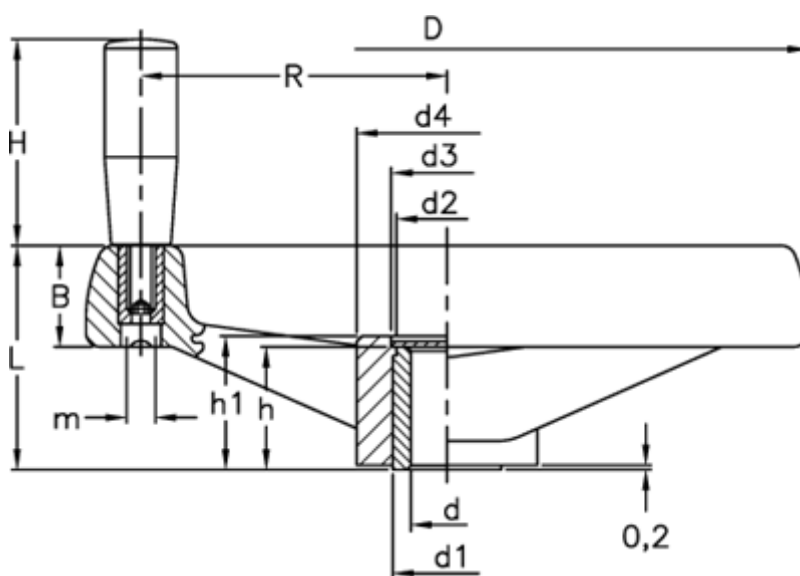

Varenummer: 2301078923
 Beskrivelse: E+G Håndhjul
 VRTP.250+I-A24

Mål

B	= 32	H	= 90
C (N*m)	= 420	h	= 38
D	= 249	h1	= 40
d1	= 35	L	= 70
d2	= 33	L (J)	= 28
d3	= 34	m	= M10
d4	= 59	R	= 105
d H7	= 24		